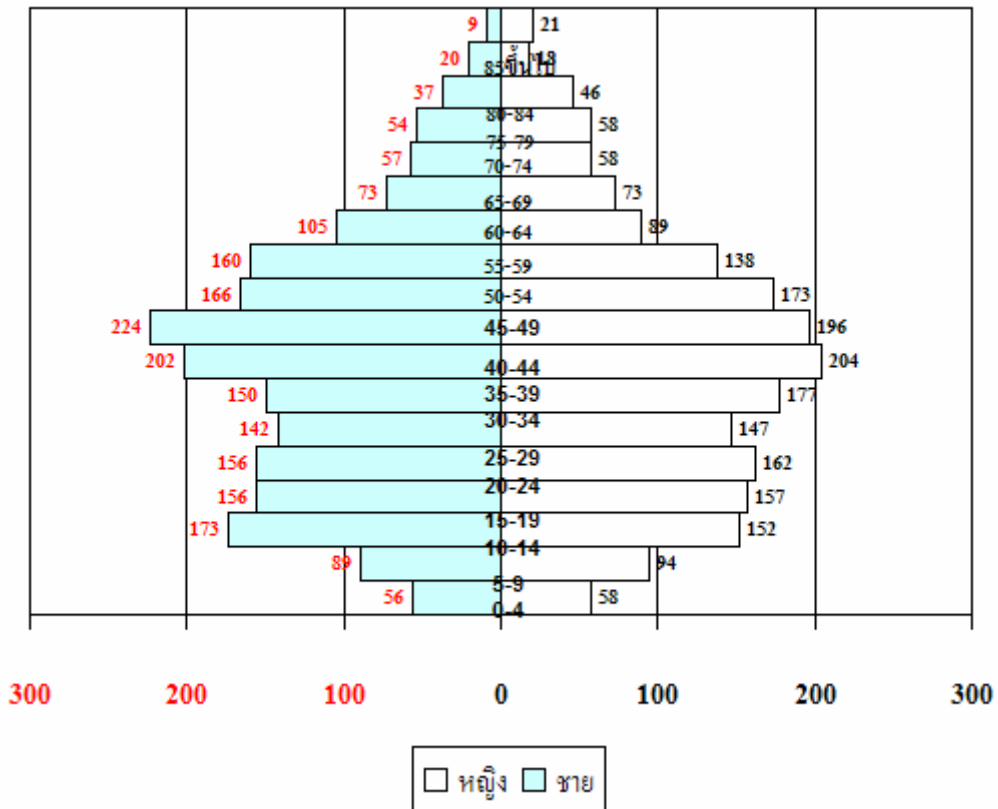

ข้อมูลประชากร

ประชากรทั้งหมด 4,050 คน เป็นชาย 2,029 คน หญิง 2,021 คน มีจำนวน
ครัวเรือนทั้งหมด 1,134 ครัวเรือน มี 1,138 ครอบครัว

แผนภูมิที่ แสดงปิรามิดประชากรตำบลบัวใหญ่ อำเภอน่าน้อย จังหวัดน่าน

ตาราง แสดงข้อมูลประชากรแยกตามกลุ่มอายุและเพศ ตำบลบัวใหญ่ อำเภอนำ้อย ปี 2552

กลุ่มอายุ (ปี)	ประชากรชาย		ประชากรหญิง		ประชากรรวม	
	จำนวน	ร้อยละ	จำนวน	ร้อยละ	จำนวน	ร้อยละ
0-1	11	0.54	13	0.64	24	0.59
1-4	45	2.22	45	2.23	90	2.22
5-14	262	12.91	246	12.17	508	12.54
15-44	1,030	50.76	1,043	51.61	2,073	51.19
45-59	431	21.24	400	19.79	831	20.52
60 ขึ้นไป	250	12.32	274	13.56	524	12.94
รวม	2,029	100	2,021	100	4,050	100

ตาราง แสดงจำนวนหลังคาเรือนและประชากรแยกตามเพศ รายหมู่บ้าน ตำบลบัวใหญ่ ปี 2552

หมู่ที่	บ้าน	หลังคาเรือน	ชาย	หญิง	รวม
1	บ้านอ้อย	167	370	350	720
2	บ้านใหม่มงคล	115	208	206	414
3	บ้านนาแหน	154	295	321	616
4	บ้านทัพมาน	139	277	265	542
5	บ้านนาไค้	156	340	321	661
6	บ้านต้นม่วง	57	120	138	258
7	บ้านสันพยอม	69	137	128	265
8	บ้านหนองห้า	136	282	292	574
รวม		993	2,029	2,021	4,050